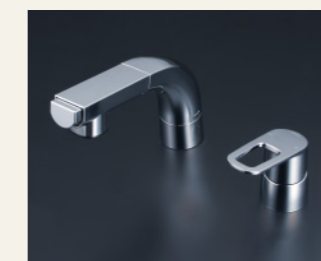

吊戸棚

レンジフード脇にはシステムキッチンと面材を合わせた吊戸棚を設置。揺れを感じると自動的に扉をロックする耐震ラッチを装備しています。

2口ガスコンロ(グリル付き)

清掃がしやすいフラットトップ構造を採用。立ち消え安全装置、加熱防止装置等で安心・安全にも配慮。グリルは無水片面焼きで操作性に優れています。

シングルレバー混合水栓

キッチンの水栓は、水量と温度調整が片手でできるシングルレバー方式。水流をシャワーに切り替えることができ、シャワーヘッドの引き出しも可能です。

レンジフード

高品位ホーロー 整流板により吸引力を高めたレンジフード。油污れもサッと拭き取りやすく、フード部分の厚みが45mmでとてもコンパクトなフォルムです。

キッチンパネル

目地が少なくいつまでも清潔なホーローキッチンパネル。素材は金属ベースに高温でガラスを吹き付けているので、熱に強く汚れが染み込まない仕様です。

ユニットバス

オート給湯器(20号)

浴室やキッチンの給湯温度を調整できるコントロールパネル。浴室は追い焚き機能付きです。

浴室換気乾燥機(24時間換気システム)

浴室換気乾燥機を利用した24時間換気システム。室内の空気を循環させて快適に保ちます。

サーモスタット混合水栓

入浴中にお湯の温度が安定して使えるサーモスタット混合水栓を採用しています。

シャワーバー

シャワーヘッドをお好みの高さや角度に固定できるシャワーバーを設置しています。

エコフルシャワーヘッド

シャワーの使用中に止水ボタンで無駄な水流をカットできる、節水型のシャワーヘッドです。

シングルレバー混合水栓(シャワー付き)

スライド収納(洗面化粧台)

洗面化粧台

シャワー付き、シングルレバー混合水栓の洗面化粧台を設置。スライド収納を採用して機能的で使いやすい仕様です。

温水洗浄便座付きトイレ

暖房便座をはじめ、温水洗浄機能や脱臭機能が付いたタンク一体型トイレ。快適性とデザイン性を持ち、お掃除がラクなトイレです。

※掲載の設備写真は参考写真であり、実際とは異なります。