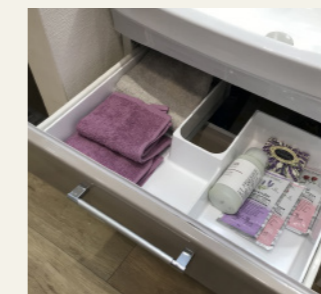

レンジフード

高品位ホーロー 整流板により吸引力を高めたレンジフード。油污れもサッと拭き取りやすく、フード部分の厚みが45mmでとてもコンパクトなフォルムです。

キッチンパネル

目地が少なくいつまでも清潔なホーローキッチンパネル。素材は金属ベースに高温でガラスを吹き付けているので、熱に強く汚れが染み込まない仕様です。

ユニットバス

オート給湯器(20号)

浴室やキッチンの給湯温度を調整できるコントロールパネル。浴室は追い焚き機能付きです。

浴室換気乾燥機(24時間換気システム)

浴室換気乾燥機を利用した24時間換気システム。室内の空気を循環させて快適に保ちます。

サーモスタット混合水栓

入浴中にお湯の温度が安定して使えるサーモスタット混合水栓を採用しています。

シャワーバー

シャワーヘッドをお好みの高さや角度に固定できるシャワーバーを設置しています。

エコフルシャワーヘッド

シャワーの使用中に止水ボタンで無駄な水流をカットできる、節水型のシャワーヘッドです。

シングルレバー混合水栓(シャワー付き)

スライド収納(洗面化粧台)

洗面化粧台

シャワー付き、シングルレバー混合水栓の洗面化粧台を設置。スライド収納を採用して機能的で使いやすい仕様です。

温水洗浄便座付きトイレ

暖房便座をはじめ、温水洗浄機能や脱臭機能が付いたタンク一体型トイレ。快適性とデザイン性を持ち、お掃除がラクなトイレです。

※掲載の設備写真は参考写真であり、実際とは異なります。