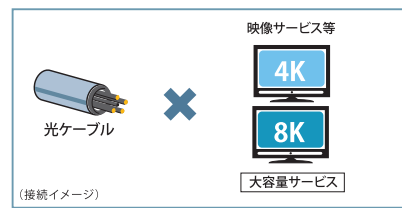

テレビ光回線(4K・8K対応)

- ■「8K放送」に備えた光ケーブル利用の建物。(将来の8K放送用に光ケーブルを準備しています)
- ■新規開始の「大容量映像サービス」にも備えた建物。(光ケーブルがあるので新サービスへの対応も安心です)
- ■テレビによる安定した動画視聴が可能。(YouTube、ストリーミング動画が視聴できます)