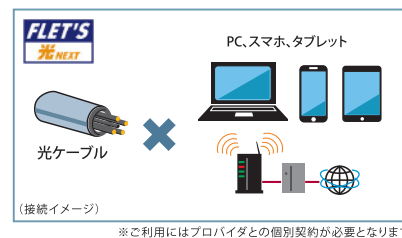

クローゼット 完成予想CG
居室にワイドなクローゼットを用意。スライドドアで開閉でき、便利な棚付きです。

ダウンライト
玄関、洋室、廊下、キッチン等にダウンライトを設置。玄関は人の動きを感知して自動点灯する人感センサー付きです。

完成予想CG

IMAGE PHOTO

インターネット光回線、テレビ光回線に対応。建物に「フレッツ光ネクストマンション」を導入。

インターネット光回線

- 「フレッツ光ネクストマンション」導入済。(最大通信速度1Gbps+Wi-Fi完備)
- 光ケーブルによる低遅延・高品質のインターネット環境を整備済。(光ケーブルを居室まで敷設しています)
- 「建物」×「光ケーブル」で光回線の新サービスにも対応。(光ケーブルを使った新しいサービスにも安心です)