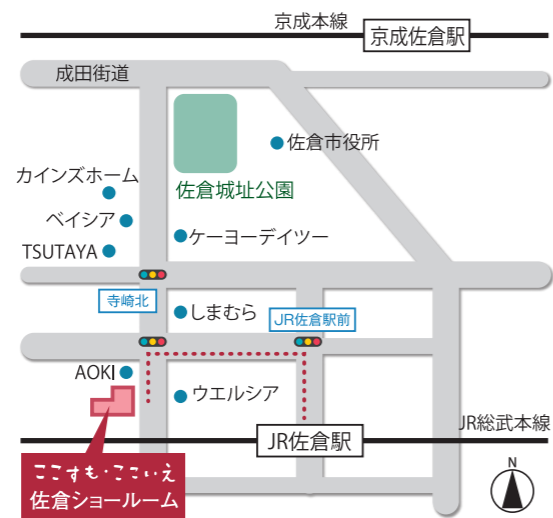

ココすも・ココいえ
佐倉ショールーム

JR佐倉駅徒歩10分
〒285-0819 千葉県佐倉市寺崎北2丁目1-5

株式会社PRIME 千葉県知事免許(1)第17057号
〒285-0819 千葉県佐倉市寺崎北2丁目1-5

ココすも佐倉店 検索

<http://www.cocosumo-chiba.jp/>

お問い合わせは/佐倉ショールーム

0120-896-789

ココすも・ココいえ