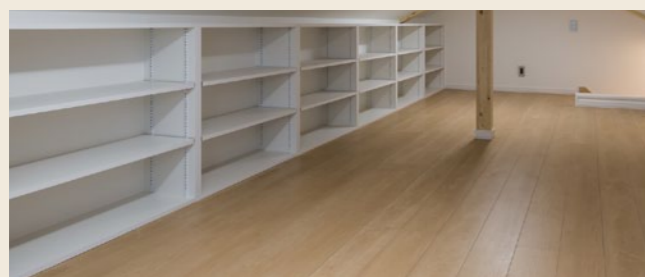

住まいに「オールインワン」の発想を。

「ココいえfine」はあらかじめ全てが付いた「オールインワン」住宅です。
必要な設備がひと通りそろっているのでそのまま住めます。

玄関ドア・サッシ

住まいの顔となる玄関ドアは、個性を生かして選べるバリエーションが魅力です。
サッシは断熱性、操作性、安全性などを考慮しています。

グルニエ(小屋裏収納)

全体プランの中で、居室を確保しながら収納に適したプラスアルファの空間を設けています。
思い思いに多目的に活用する楽しみがあります。

照明(全居室) ※コイズミ照明

共用部、各居室にはLED照明を用意しています。
好みのデザインや用途に合わせてセレクトできます。

システムキッチン

ルーフバルコニー

屋上にはもう一つのくつろぎの空間としてルーフバルコニーを設置。
不燃性、耐久性に優れた材料を使い、金属防水工法を採用しています。

エアコン(全居室) ※日立

リビングダイニングと各居室には
エアコンを標準装備しています。

カーテン(全居室) ※ニトリ

素材や色合い、遮光性を考慮して選ぶことができます。

フローリング

インテリアや生活スタイルに合わせて多彩なカラーリングからフローリングを選べます。ドアや階段の面材とコーディネートすることもできます。

カップボード ※ニトリ

ユニットバス

洗面化粧台 ※洗濯機は別途必要となります。

トイレ