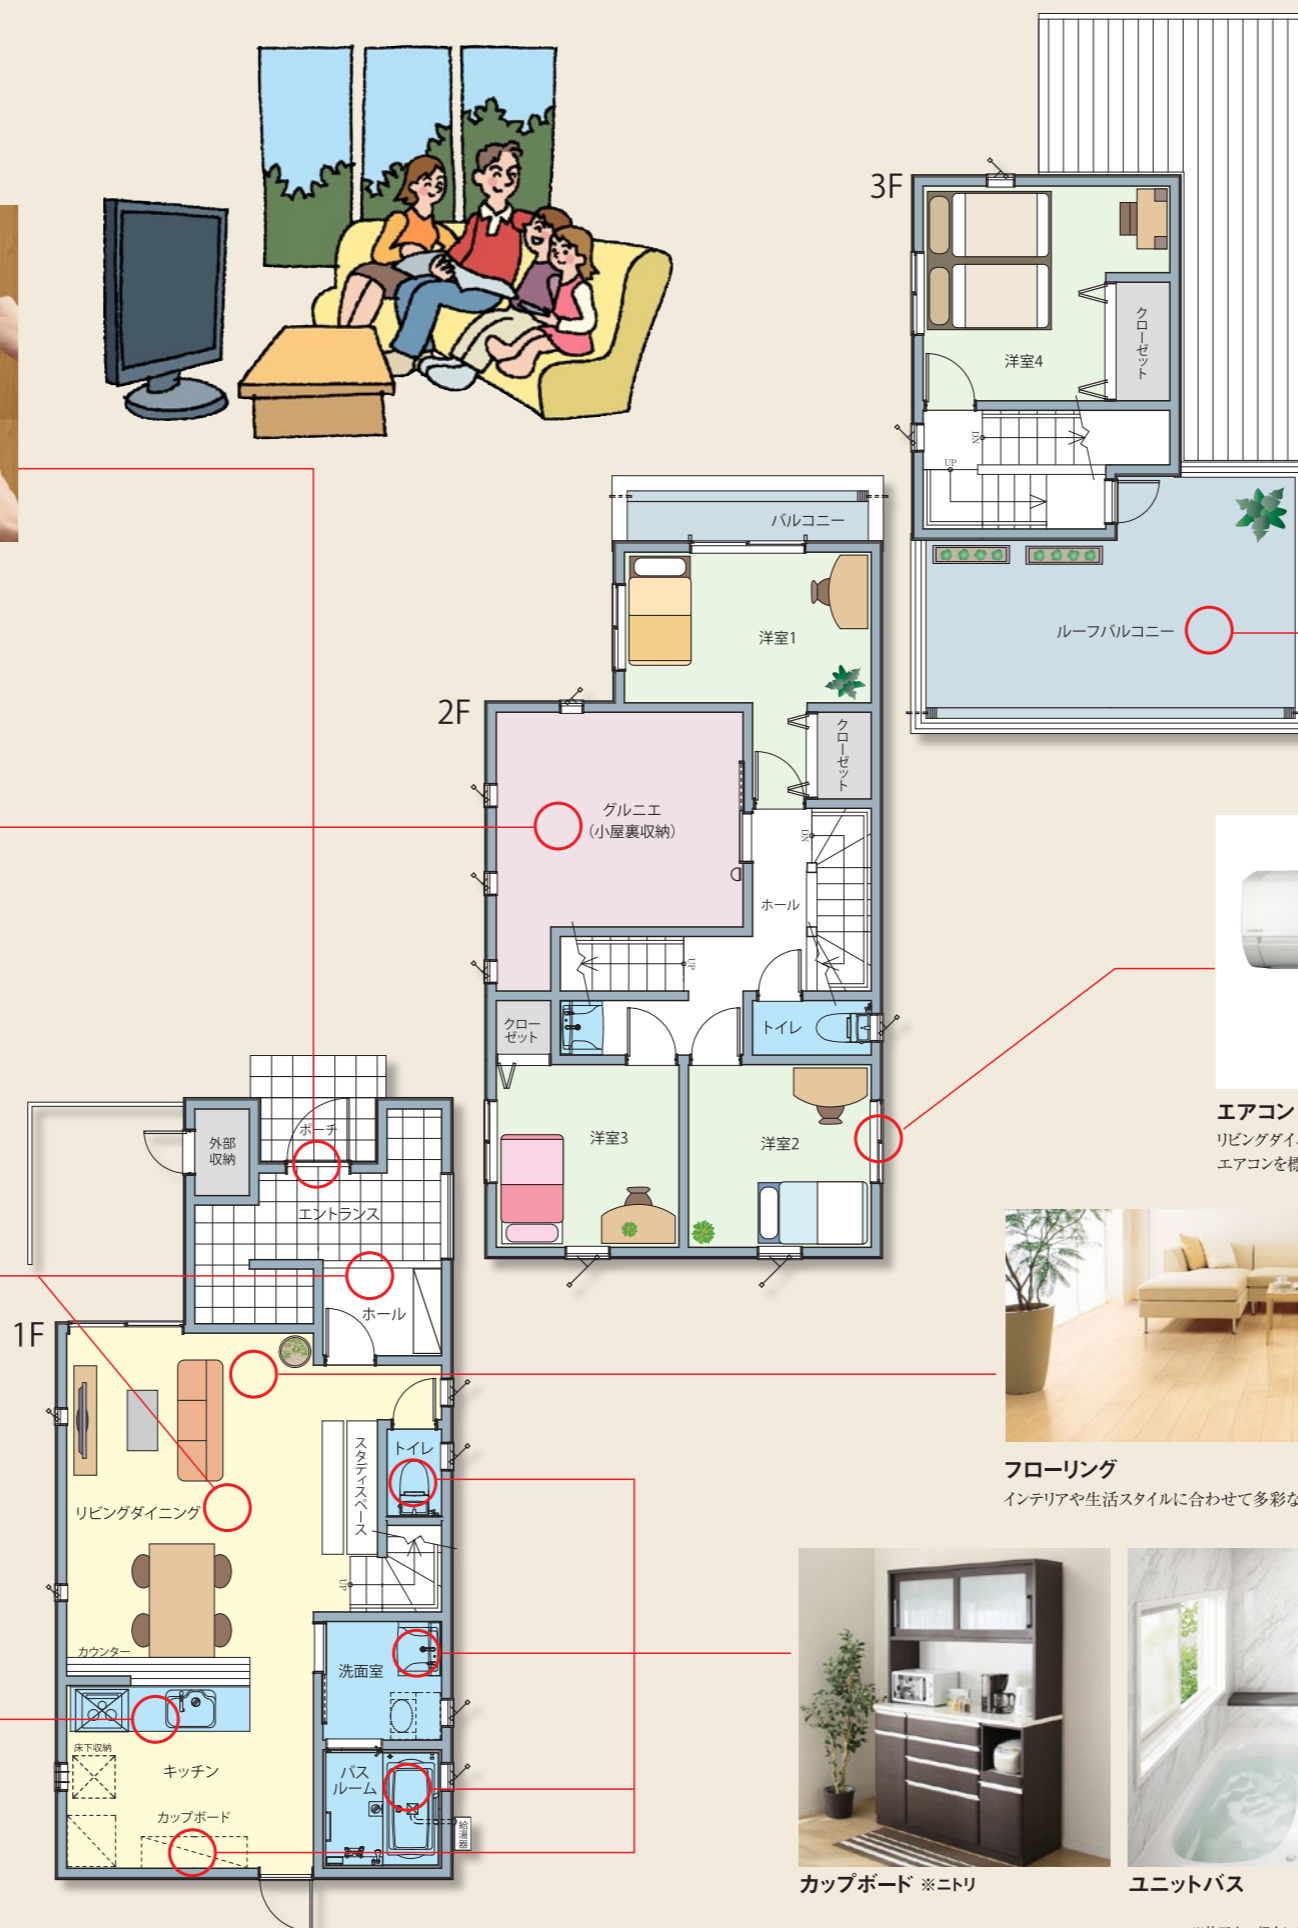

住まいに「オールインワン」の発想を。

「ココいえfine」はあらかじめ全てが付いた「オールインワン」住宅です。
必要な設備がひと通りそろっているのでそのまま住めます。

玄関ドア・サッシ

住まいの顔となる玄関ドアは、個性を生かして選べるバリエーションが魅力です。
サッシは断熱性、操作性、安全性などを考慮しています。

キーエントリーシステム

グルニエ(小屋裏収納)

全体プランの中で、居室を確保しながら収納に適したプラスアルファの空間を設けています。
思い思いに多目的に活用する楽しみがあります。

照明(全居室) ※コイズミ照明

共用部、各居室にはLED照明を用意しています。
好みのデザインや用途に合わせてセレクトできます。

システムキッチン

ルーフバルコニー

屋上にはもう一つのくつろぎの空間としてルーフバルコニーを設置。
不燃性、耐久性に優れた材料を使い、金属防水工法を採用しています。

エアコン(全居室) ※日立

リビングダイニングと各居室には
エアコンを標準装備しています。

カーテン(全居室) ※ニトリ

素材や色合い、遮光性を考慮して選ぶことができます。

フローリング

インテリアや生活スタイルに合わせて多彩なカラーリングからフローリングを選べます。ドアや階段の面材とコーディネートすることもできます。

カップボード ※ニトリ

ユニットバス

洗面化粧台 ※洗濯機は別途必要となります。

トイレ