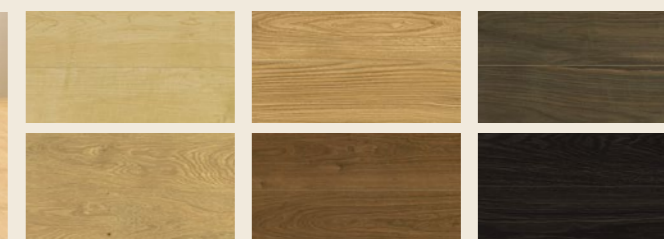

照明(全居室) ※コイズミ照明

共用部、各居室にはLED照明を用意しています。
好みのデザインや用途に合わせてセレクトできます。

システムキッチン

ルーフバルコニー

屋上にはもう一つのくつろぎの空間としてルーフバルコニーを設置。
不燃性、耐久性に優れた材料を使い、金属防水工法を採用しています。

エアコン(全居室) ※日立

リビングダイニングと各居室には
エアコンを標準装備しています。

カーテン(全居室) ※ニトリ

素材や色合い、遮光性を考慮して選ぶことができます。

フローリング

インテリアや生活スタイルに合わせて多彩なカラーリングからフローリングを選べます。ドアや階段の面材とコーディネートすることもできます。

カップボード ※ニトリ

ユニットバス

洗面化粧台 ※洗濯機は別途必要となります。

トイレ