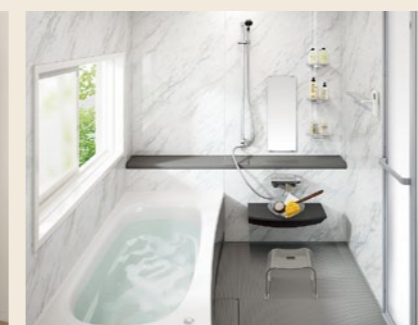

照明(全居室) ※コイズミ照明

共用部、各居室にはLED照明を用意しています。
好みのデザインや用途に合わせてセレクトできます。

システムキッチン

ルーフバルコニー

屋上にはもう一つのくつろぎの空間としてルーフバルコニーを設置。
不燃性、耐久性に優れた材料を使い、金属防水工法を採用しています。

エアコン(全居室) ※日立

リビングダイニングと各居室には
エアコンを標準装備しています。

カーテン(全居室) ※ニトリ

素材や色合い、遮光性を考慮して選ぶことができます。

フローリング

インテリアや生活スタイルに合わせて多彩なカラーリングからフローリングを選べます。ドアや階段の面材とコーディネートすることもできます。

カップボード ※ニトリ

ユニットバス

洗面化粧台 ※洗濯機は別途必要となります。

トイレ