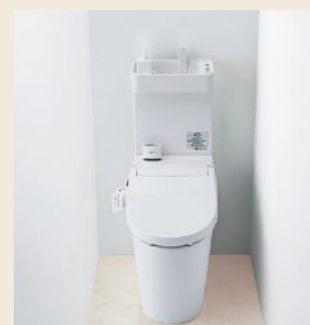

照明(全居室) ※コイズミ照明

共用部、各居室にはLED照明を用意しています。
好みのデザインや用途に合わせてセレクトできます。

システムキッチン

ルーフバルコニー

屋上にはもう一つのくつろぎの空間としてルーフバルコニーを設置。
不燃性、耐久性に優れた材料を使い、金属防水工法を採用しています。

エアコン(全居室) ※日立

リビングダイニングと各居室には
エアコンを標準装備しています。

カーテン(全居室) ※ニトリ

素材や色合い、遮光性を考慮して選ぶことができます。

フローリング

インテリアや生活スタイルに合わせて多彩なカラーリングからフローリングを選べます。ドアや階段の面材とコーディネートすることもできます。

カップボード ※ニトリ

ユニットバス

洗面化粧台 ※洗濯機は別途必要となります。

トイレ