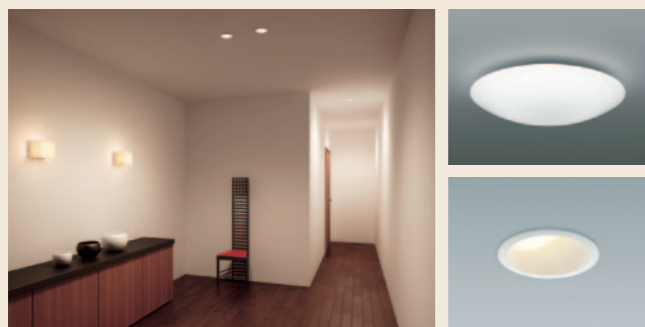

住まいに「オールインワン」の発想を。

「ココいえfine」はあらかじめ全てが付いた「オールインワン」住宅です。
必要な設備がひと通りそろっているのでそのまま住めます。

玄関ドア・サッシ

住まいの顔となる玄関ドアは、個性を生かして選べるバリエーションが魅力です。
サッシは断熱性、操作性、安全性などを考慮しています。

キーエントリーシステム

グルニエ(小屋裏収納)

全体プランの中で、居室を確保しながら収納に適したプラスアルファの空間を設けています。
思い思いに多目的に活用する楽しみがあります。

照明(全居室) ※コイズミ照明

共用部、各居室にはLED照明を用意しています。
好みのデザインや用途に合わせてセレクトできます。

システムキッチン

ルーフバルコニー

屋上にはもう一つのくつろぎの空間としてルーフバルコニーを設置。
不燃性、耐久性に優れた材料を使い、金属防水工法を採用しています。

エアコン(全居室) ※日立

リビングダイニングと各居室には
エアコンを標準装備しています。

カーテン(全居室) ※ニトリ

素材や色合い、遮光性を考慮して選ぶことができます。

フローリング

インテリアや生活スタイルに合わせて多彩なカラーリングからフローリングを選べます。ドアや階段の面材とコーディネートすることもできます。

カップボード ※ニトリ

ユニットバス

洗面化粧台 ※洗濯機は別途必要となります。

トイレ