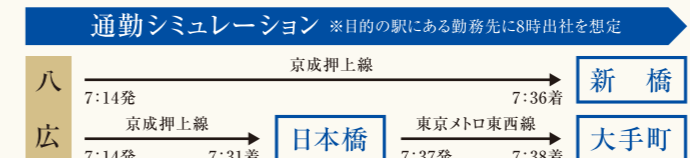

ACCESS & LOCATION

「大手町」駅24分、「羽田空港^{第1・第2}ターミナル」駅59分、
主要エリアへ好アクセス。

現地より徒歩約3分の
京成押上線「八広」駅より

「浅草」駅……直通8分
※京成押上線利用

「日本橋」駅……直通17分
※京成押上線利用

「新橋」駅……直通22分
※京成押上線利用

「大手町」駅……24分
※京成押上線利用、日本橋駅より東京メトロ東西線利用

「成田空港」駅……46分
※京成押上線利用、「青砥」駅より京成特急スカイライナー利用

「羽田空港^{第1・第2}ターミナル」駅直通59分
※京成押上線利用

京成押上線八広駅
ビッグ・エー 墨田八広店

LIFE INFORMATION

【商業施設】
ファミリーマート八広駅前店 ……徒歩2分(約160m)
くすりの福太郎八広駅前店 ……徒歩4分(約290m)
まいばすけっと八広6丁目店 ……徒歩6分(約430m)
ビッグ・エー墨田八広店 ……徒歩6分(約450m)
コナンドイト東向島 ……徒歩8分(約600m)

【公園】
八広水辺公園 ……徒歩3分(約240m)
吾嬬西公園 ……徒歩6分(約480m)
八広公園 ……徒歩7分(約500m)

【医療施設】
八広同仁会クリニック ……徒歩2分(約160m)
難波歯科医院 ……徒歩3分(約180m)
加藤クリニック ……徒歩5分(約330m)
松田内科医院 ……徒歩7分(約510m)

【公共機関/公共施設】
墨田区立八広図書館 ……徒歩6分(約440m)
墨田四郵便局 ……徒歩11分(約870m)

【金融機関】
セブン銀行ATM ……徒歩2分(約160m)
ゆうちょ銀行ATM本店 ファミリーマート八広駅前店内出張所 ……徒歩3分(約170m)