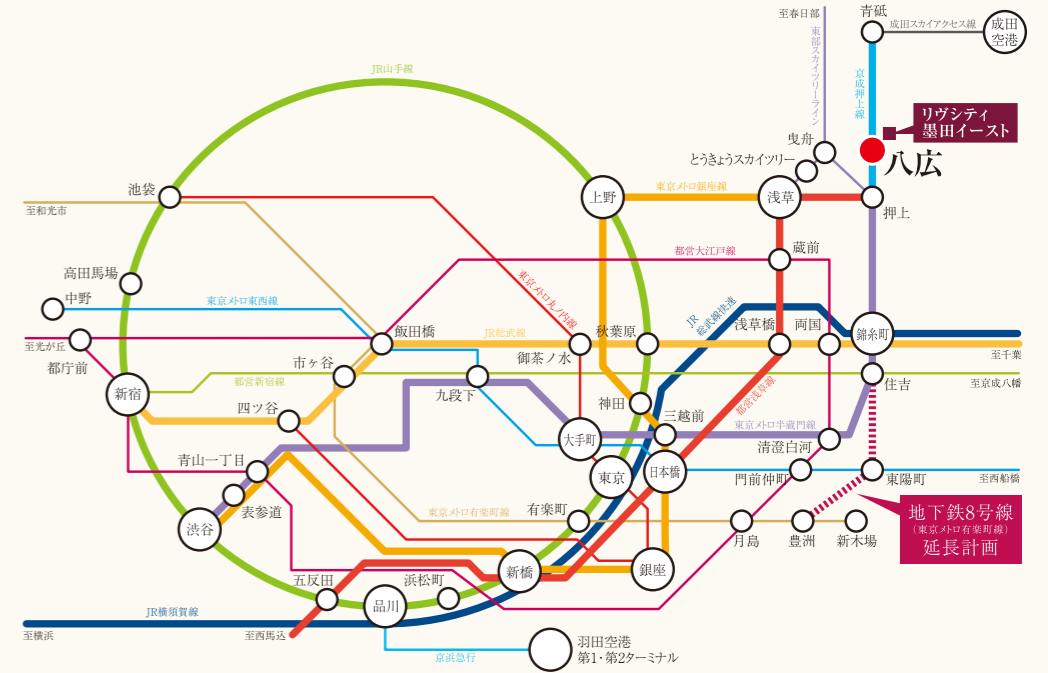

FACERD

確かな存在感を主張する、
端正で洗練されたデザイン。

ACCESS & LOCATION

「大手町」駅24分、「羽田空港^{第1・第2}ターミナル」駅59分、
主要エリアへ好アクセス。

現地より徒歩約3分の
京成押上線「八広」駅より

「浅草」駅……直通8分
※京成押上線利用

「日本橋」駅……直通17分
※京成押上線利用

「新橋」駅……直通22分
※京成押上線利用

「大手町」駅……24分
※京成押上線利用、日本橋駅より東京メトロ東西線利用

「成田空港」駅……46分
※京成押上線利用、「青砥」駅より京成特急スカイライナー利用

「羽田空港^{第1・第2}ターミナル」駅直通59分
※京成押上線利用

京成押上線八広駅
ビッグ・エー 墨田八広店

LIFE INFORMATION

【商業施設】
 ファミリーマート八広駅前店 ……徒歩2分(約160m)
 くすりの福太郎八広駅前店 ……徒歩4分(約290m)
 まいばすけっと八広6丁目店 ……徒歩6分(約430m)
 ビッグ・エー墨田八広店 ……徒歩6分(約450m)
 コナンドイト東向島 ……徒歩8分(約600m)

【公園】
 八広水辺公園 ……徒歩3分(約240m)
 吾嬬西公園 ……徒歩6分(約480m)
 八広公園 ……徒歩7分(約500m)

【医療施設】
 八広同仁会クリニック ……徒歩2分(約160m)
 難波歯科医院 ……徒歩3分(約180m)
 加藤クリニック ……徒歩5分(約330m)
 松田内科医院 ……徒歩7分(約510m)

【公共機関/公共施設】
 墨田区立八広図書館 ……徒歩6分(約440m)
 墨田四郵便局 ……徒歩11分(約870m)

【金融機関】
 セブン銀行ATM ……徒歩2分(約160m)
 ゆうちょ銀行ATM本店 ファミリーマート八広駅前店内出張所 ……徒歩3分(約170m)

外観完成予想CG
 ※掲載の完成予想CGは計画段階の図面を基に描き起こしたもので、実際とは多少異なります。
 掲載は、特定の季節や建物完成時の状態を想定して描かれたものではありません。