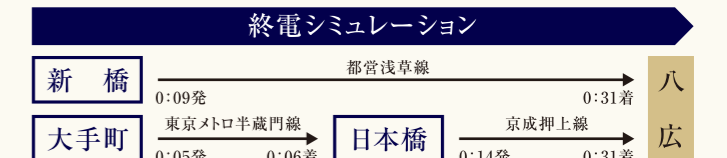

ACCESS & LOCATION

「大手町」駅24分、「羽田空港^{第1・第2}ターミナル」駅59分、
主要エリアへ好アクセス。

現地より徒歩約3分の
京成押上線「八広」駅より

「浅草」駅……直通8分
※京成押上線利用

「日本橋」駅……直通17分
※京成押上線利用

「新橋」駅……直通22分
※京成押上線利用

「大手町」駅……24分
※京成押上線利用、日本橋駅より東京メトロ東西線利用

「成田空港」駅……46分
※京成押上線利用、「青砥」駅より京成特急スカイライナー利用

「羽田空港^{第1・第2}ターミナル」駅直通59分
※京成押上線利用

京成押上線八広駅
ビッグ・エー 墨田八広店

LIFE INFORMATION

【商業施設】
ファミリーマート八広駅前店 ……徒歩2分(約160m)
くすりの福太郎八広駅前店 ……徒歩4分(約290m)
まいばすけっと八広6丁目店 ……徒歩6分(約430m)
ビッグ・エー墨田八広店 ……徒歩6分(約450m)
コナンドイト東向島 ……徒歩8分(約600m)

【公園】
八広水辺公園 ……徒歩3分(約240m)
吾嬬西公園 ……徒歩6分(約480m)
八広公園 ……徒歩7分(約500m)

【医療施設】
八広同仁会クリニック ……徒歩2分(約160m)
難波歯科医院 ……徒歩3分(約180m)
加藤クリニック ……徒歩5分(約330m)
松田内科医院 ……徒歩7分(約510m)

【公共機関/公共施設】
墨田区立八広図書館 ……徒歩6分(約440m)
墨田四郵便局 ……徒歩11分(約870m)

【金融機関】
セブン銀行ATM ……徒歩2分(約160m)
ゆうちょ銀行ATM本店 ファミリーマート八広駅前店内出張所 ……徒歩3分(約170m)